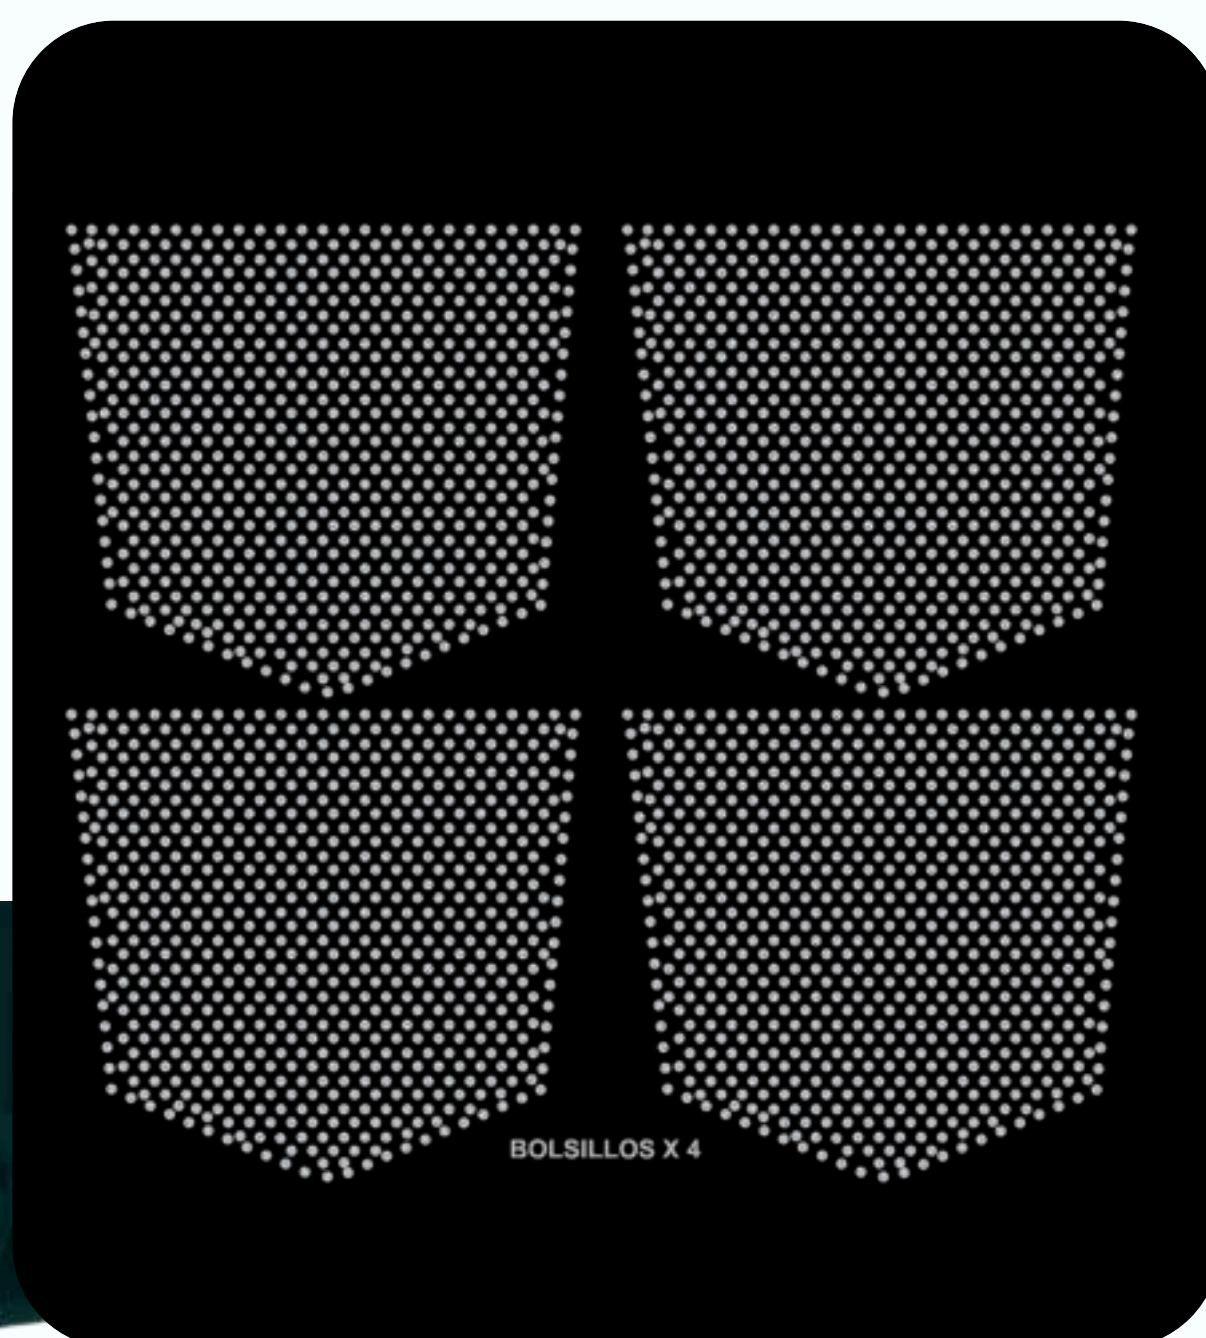

EXCLUSIVAS PARA JEANS!!!

PANT004002

PIEDRA 3MM

CON HORMA PARA LOS BOLSILLOS

CADA UNO MIDE:

16CM X 14,8CM DE ALTO