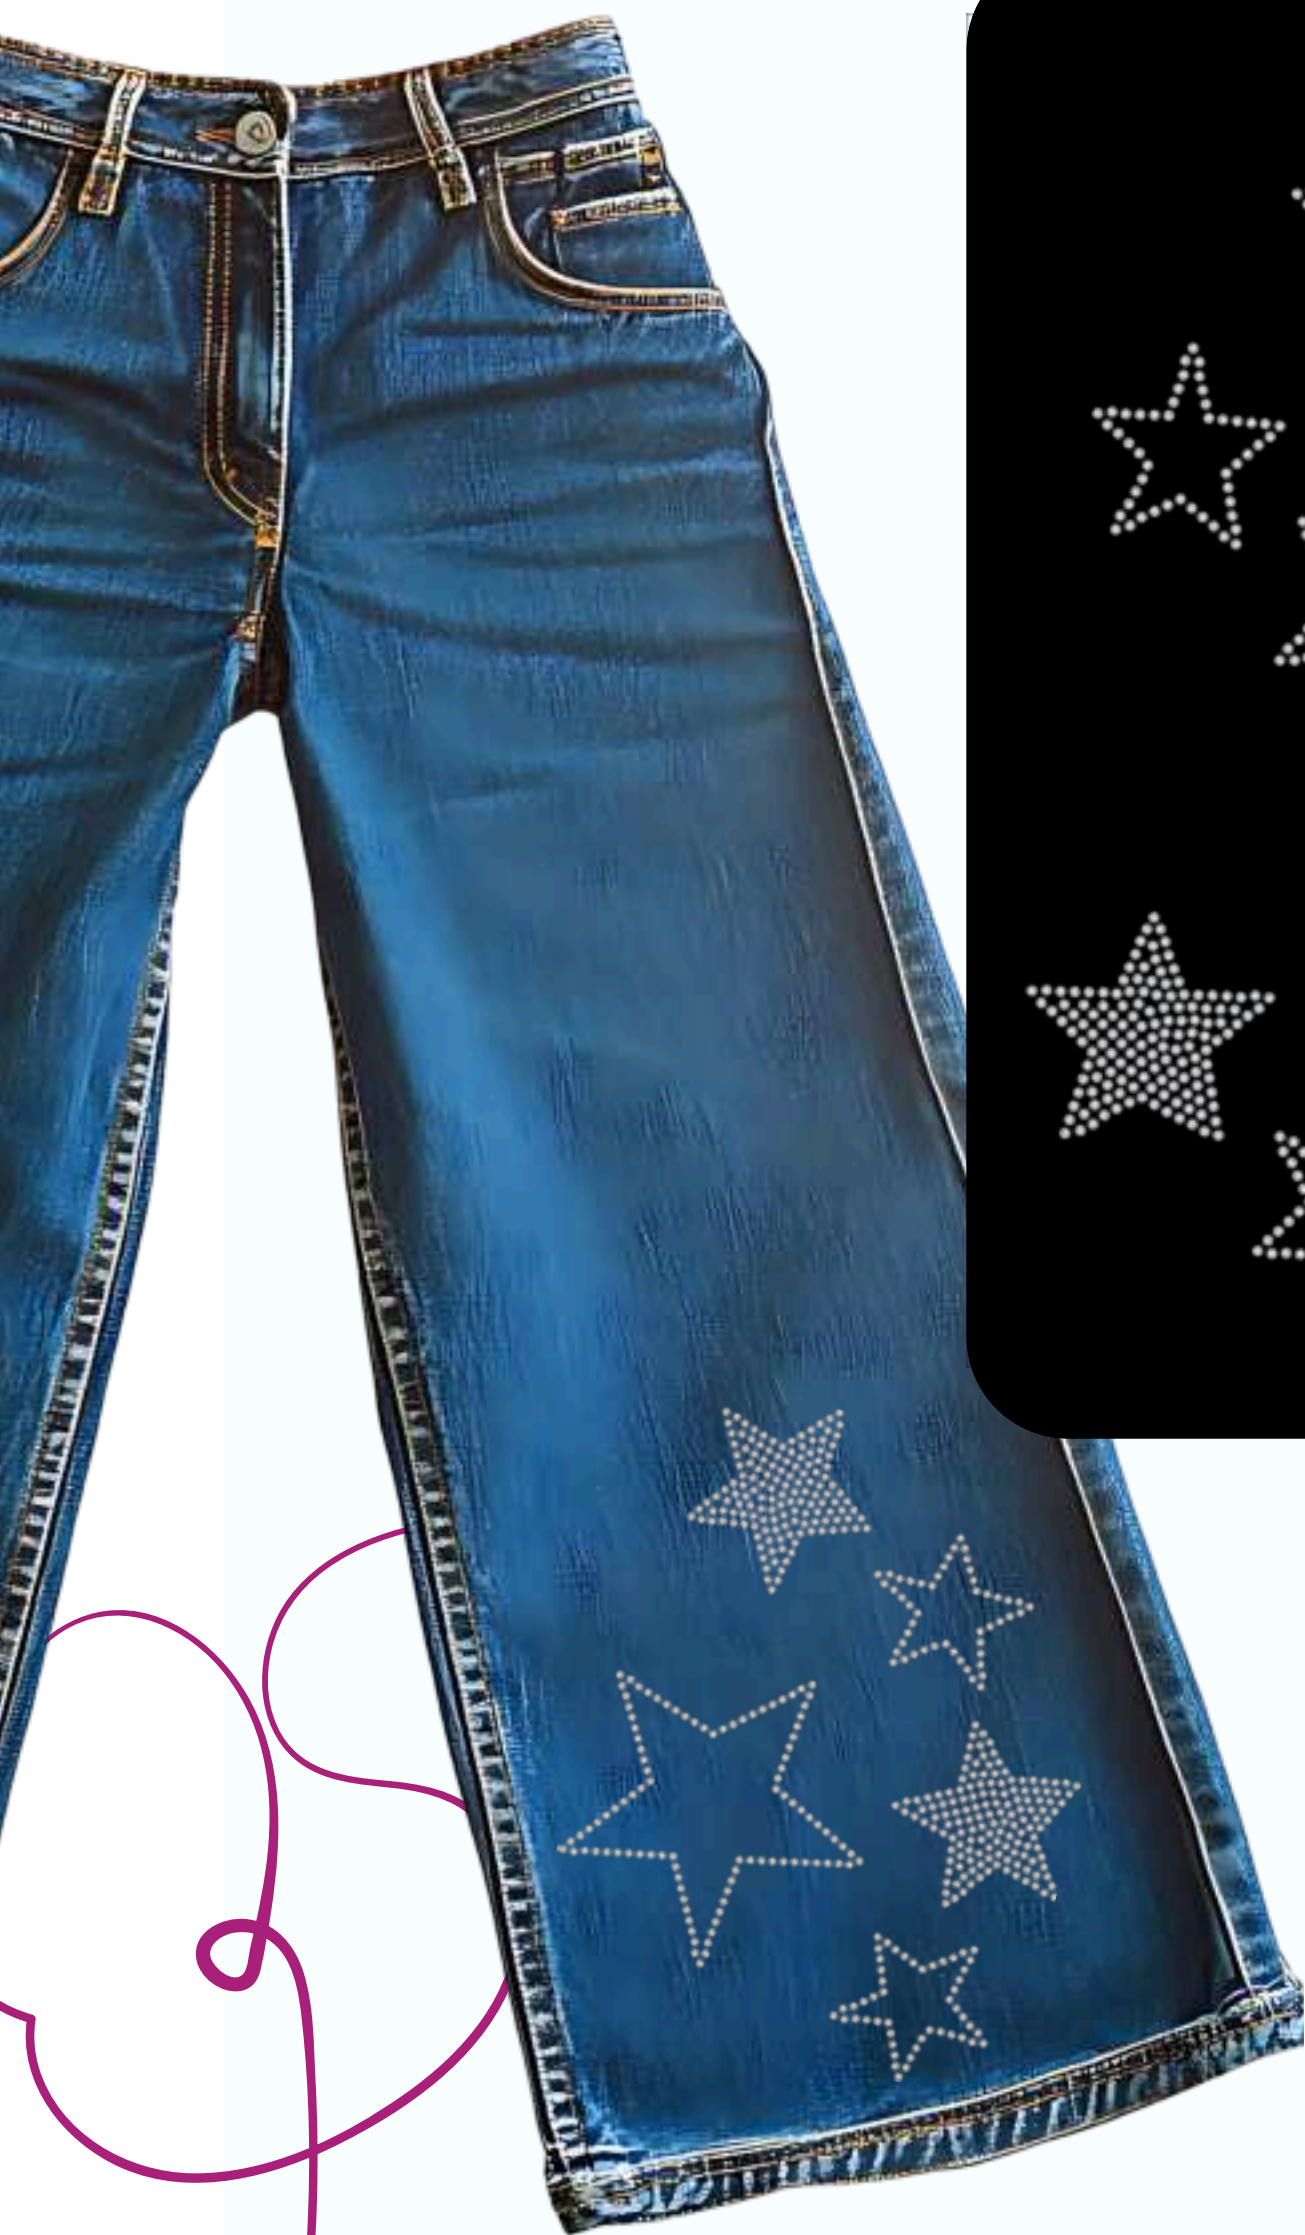

EXCLUSIVAS PARA JEANS!!!

EST002001

PIEDRA 3MM

JUEGO DE ESTRELLAS EN ESPEJO