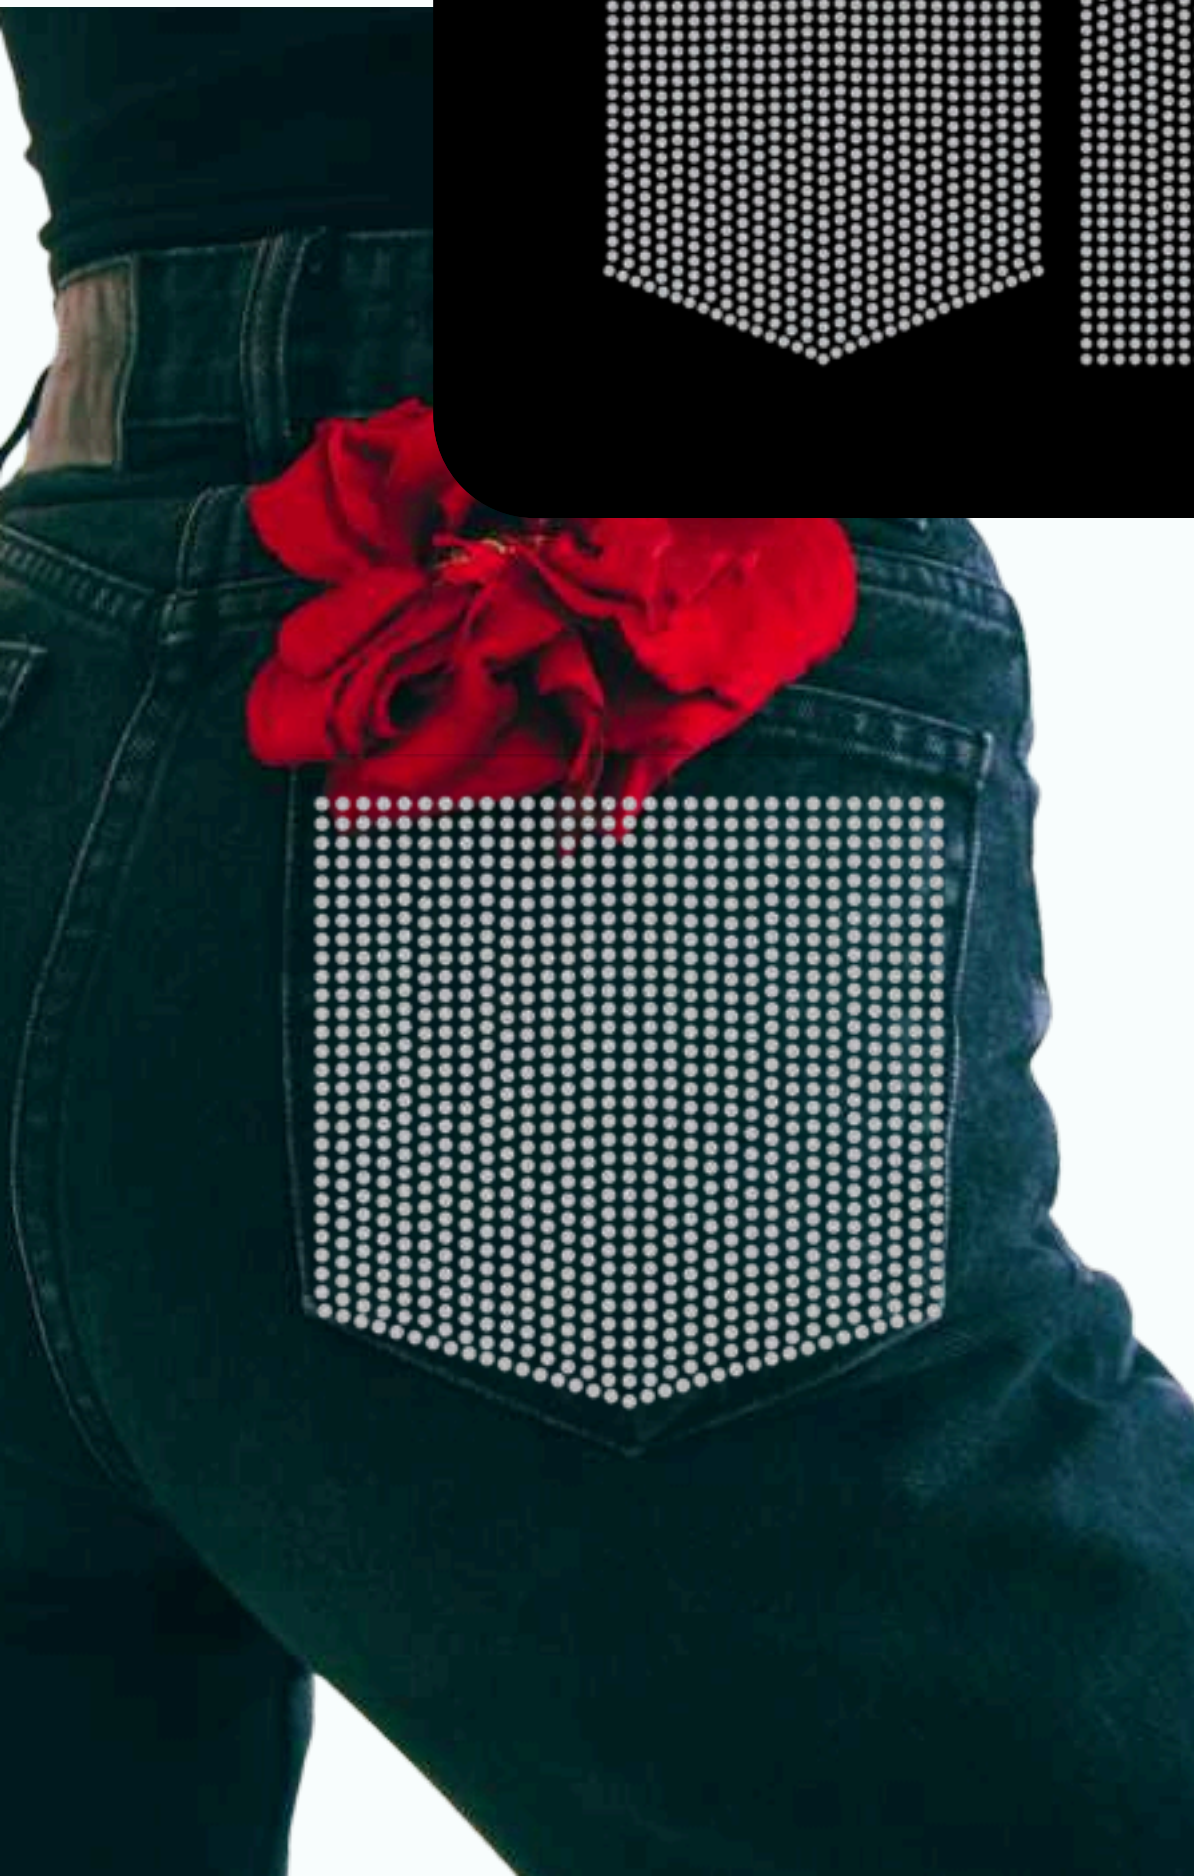

EXCLUSIVAS PARA JEANS!!!

PANT003001

PIEDRA 3MM

CON HORMA PARA LOS BOLSILLOS

GRANDE: 14,7CM X 14,3CM DE ALTO

PEQUEÑO: 13CM X 14,8CM DE ALTO