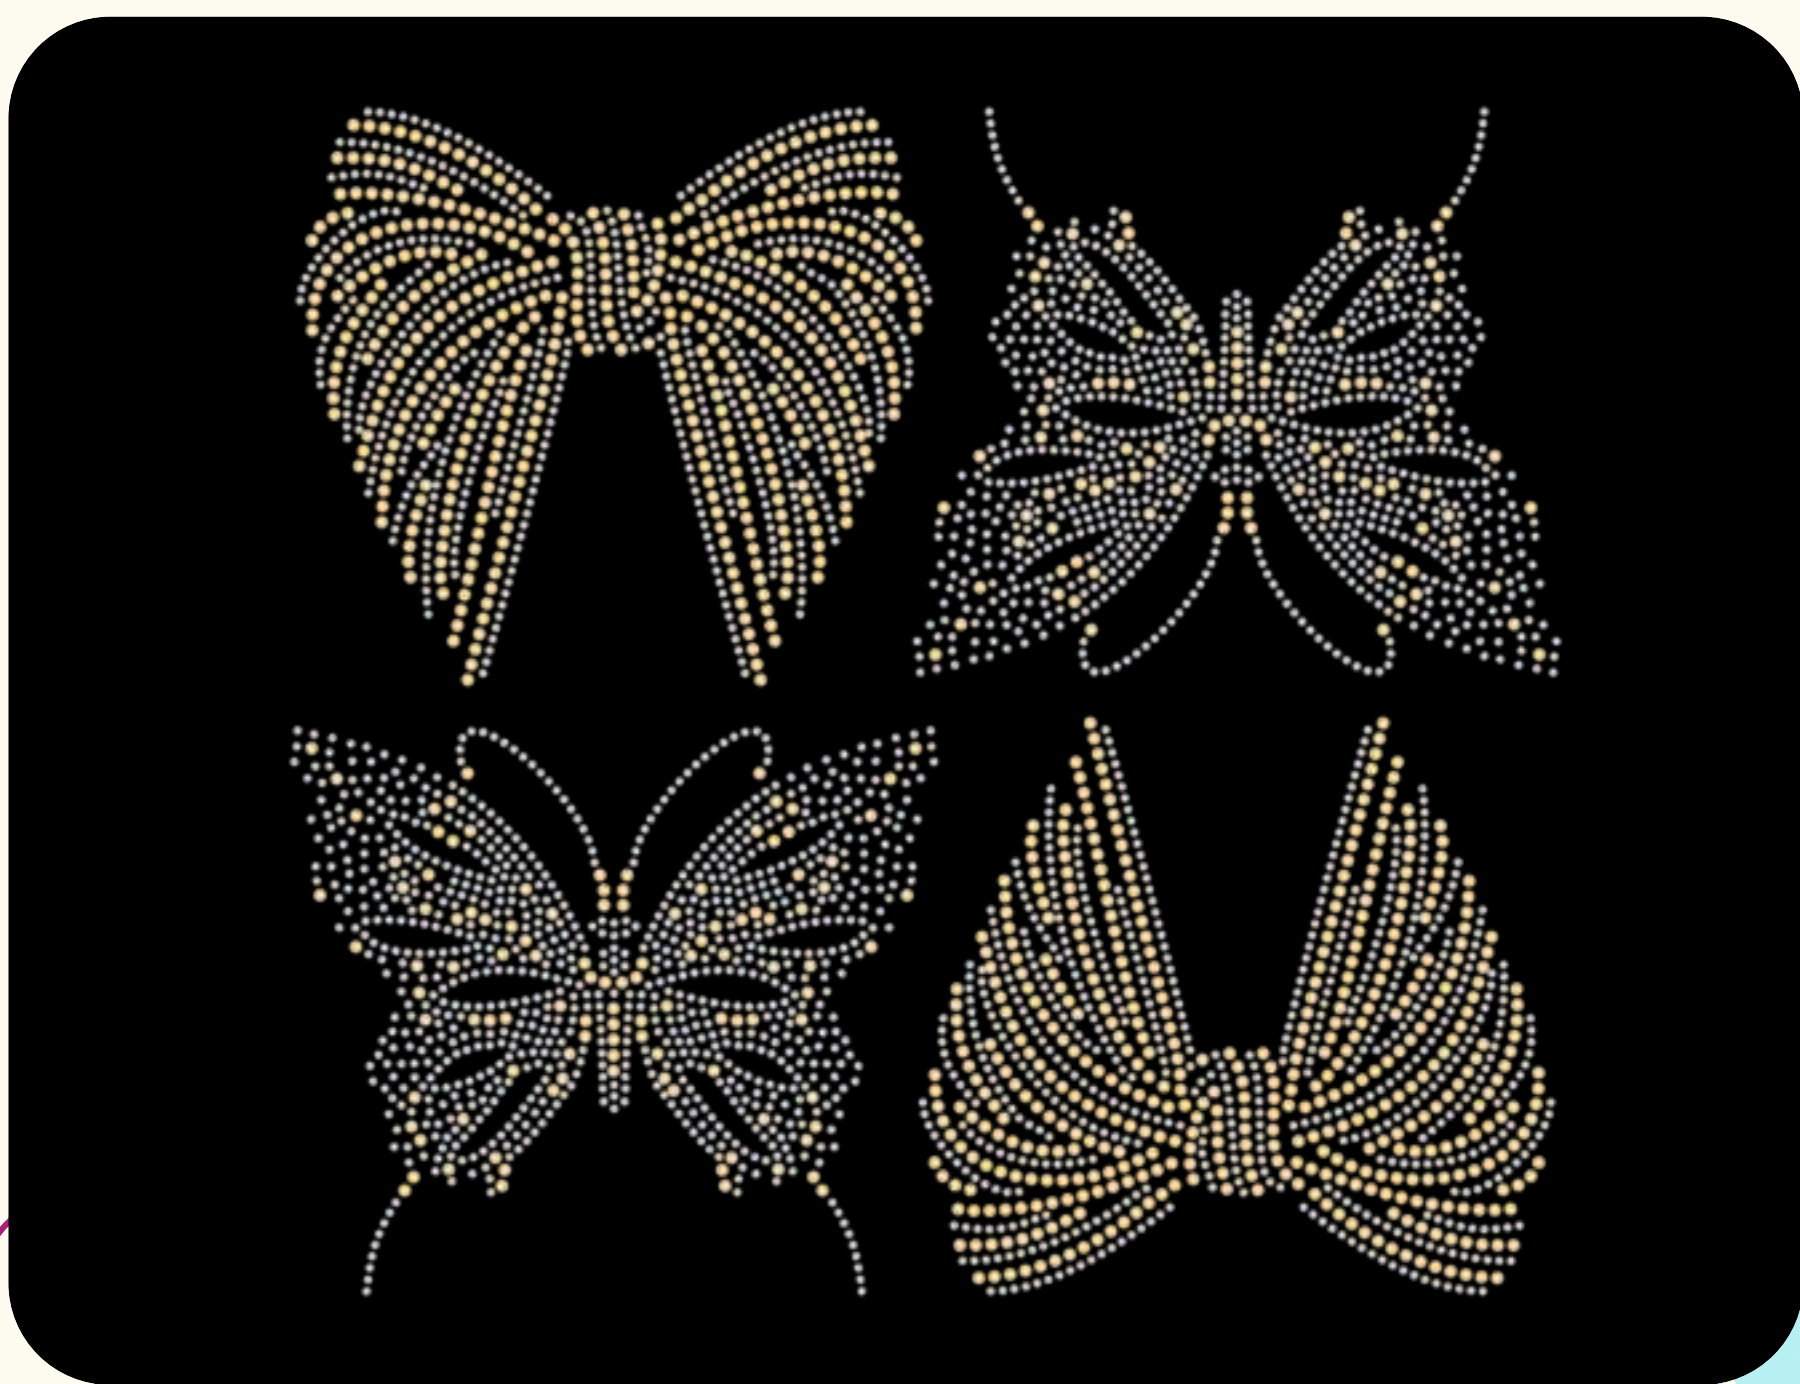

MOÑ072001

CADA FIGURA MIDE 3CM APROX----PIEDRA 3MM

FIG004002

PIEDRA 3MM Y 4MM