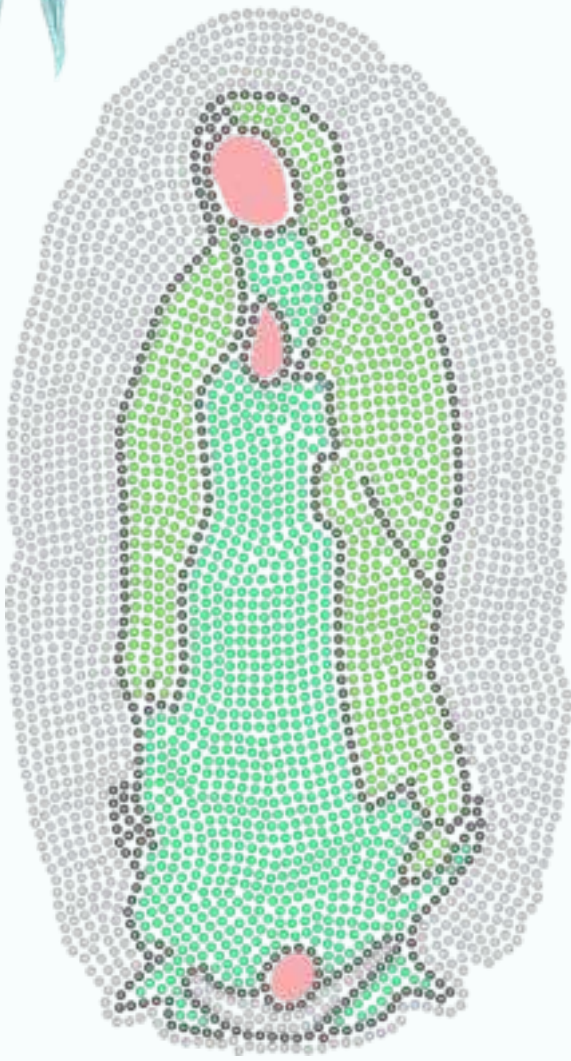

26CM X 22,5CM DE ALTO

CON PIEDRAS DE

4MM!

LX1082

MEDIDA APROX:

21CM X 24CM DE ALTO

CON PIEDRAS DE

3MM!

FIG001003

**MEDIDA APROX:
21,5CM X 29,7CM DE ALTO**

FIG001007

**MEDIDA APROX:
24,5CM X 25CM DE ALTO**

FIG001004

MEDIDA APROX:

20,5CM X 29CM DE ALTO

FIG001006

MEDIDA APROX:

13,7CM X 25,5CM DE ALTO

FIG001005

**MEDIDA APROX:
15,5CM X 30CM DE ALTO**

LX1085

**MEDIDA APROX:
20CM X 28CM DE ALTO**

LX1086

MEDIDA APROX:
25CM X 14,5CM DE ALTO

Orar
LO CAMBIA TODO

LX1087

MEDIDA APROX:

15,5CM X 27,8CM DE ALTO

LX1088

MEDIDA APROX:
22CM X 22CM DE ALTO

El
Señor
es mi
Luz

LX1089